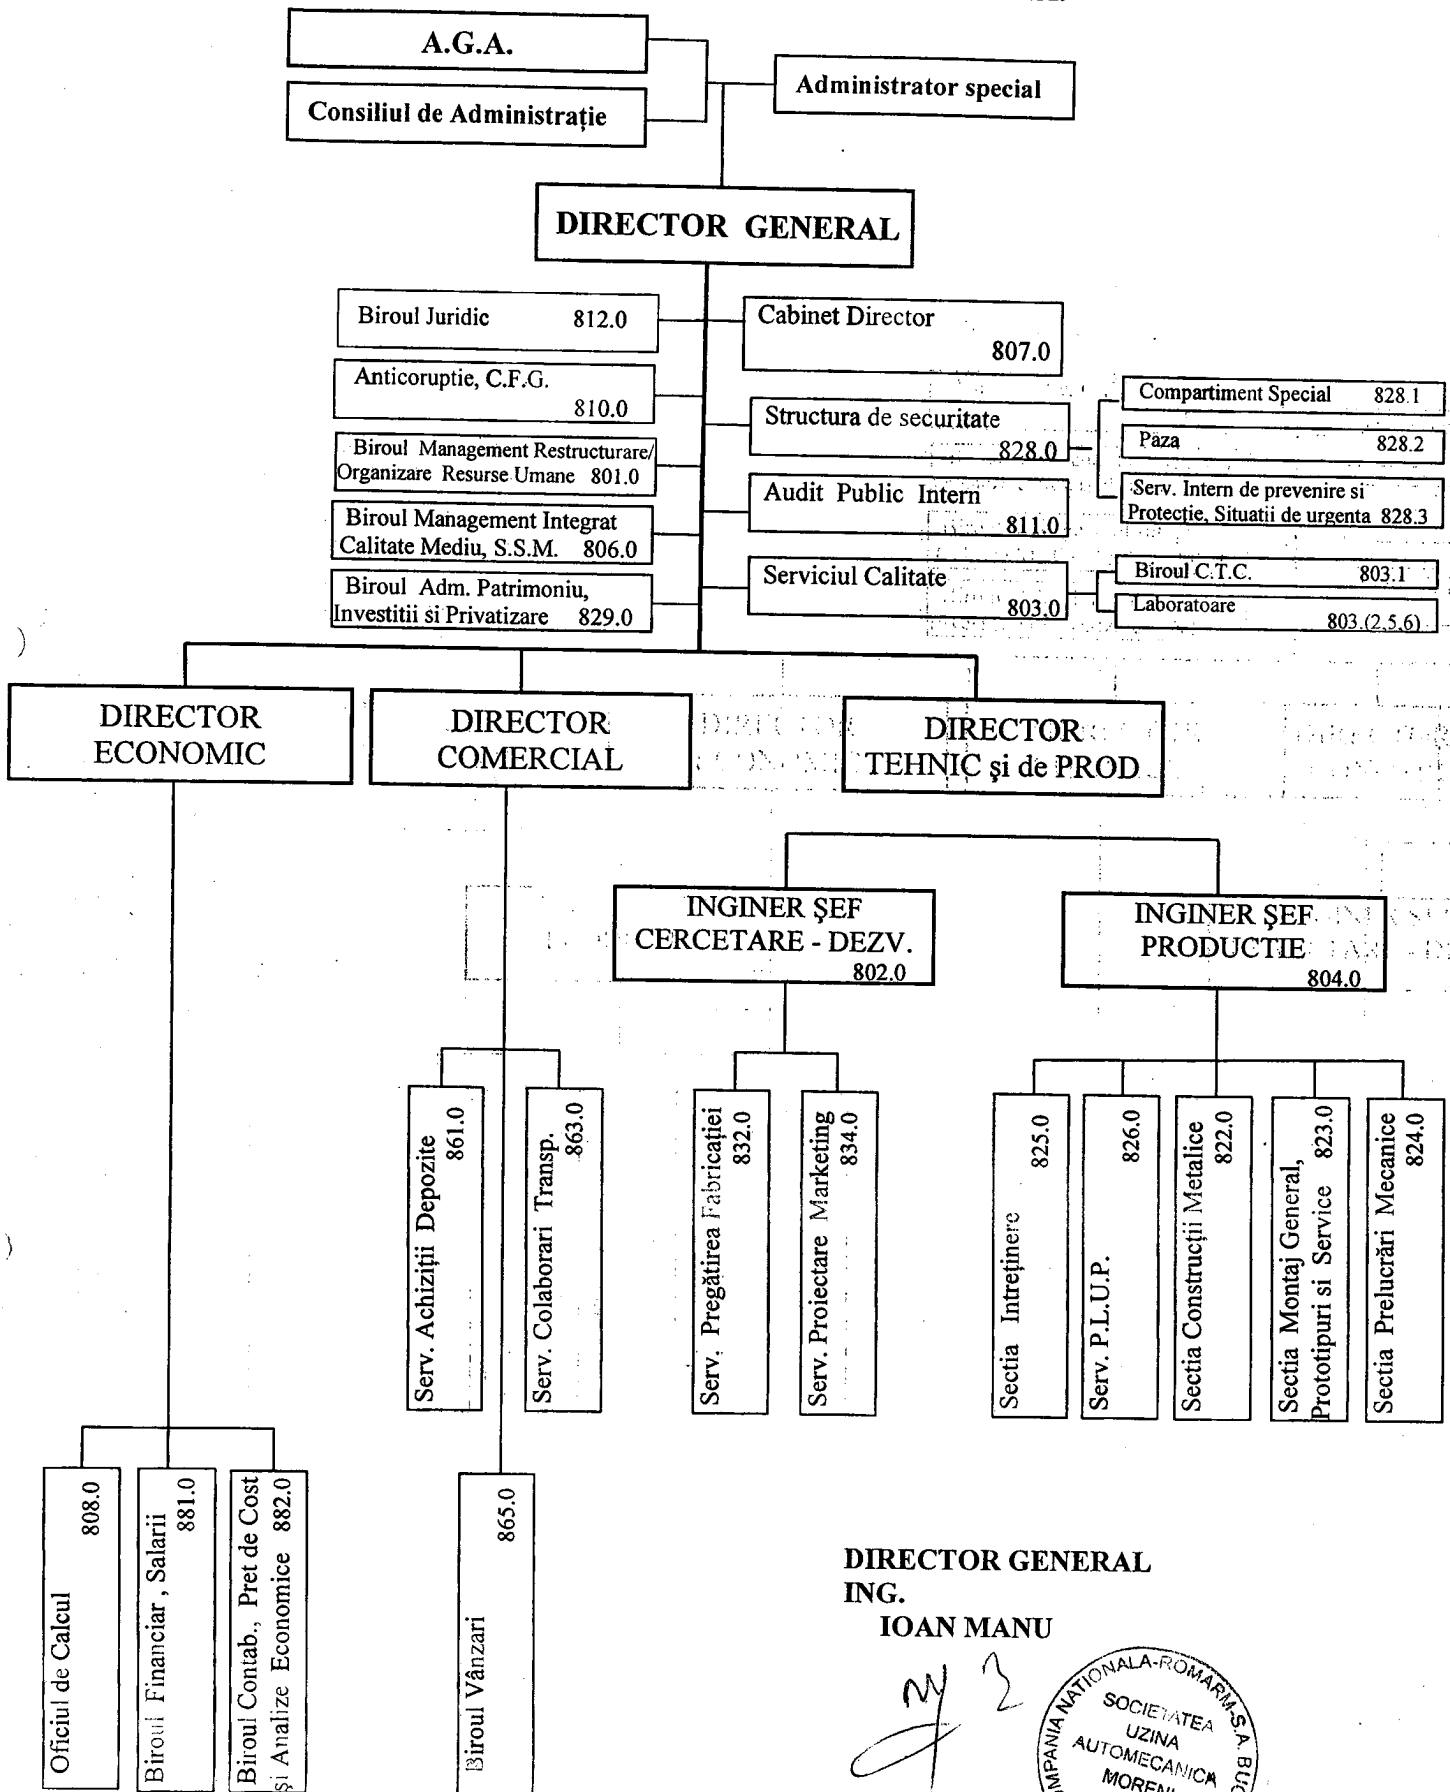

STRUCTURA ORGANIZATORICA a
S. UZINA AUTOMECANICA MORENI S.A.

DIRECTOR GENERAL
ING.
IOAN MANU